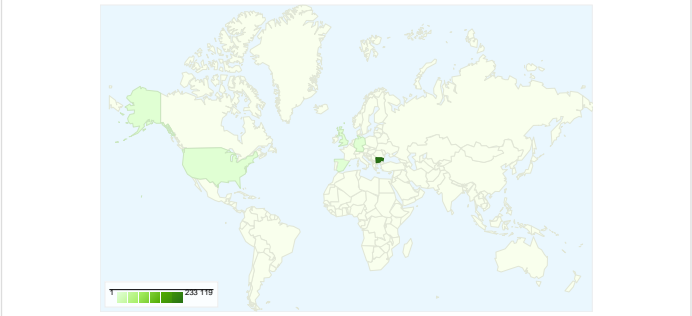

Наслагване върху карта