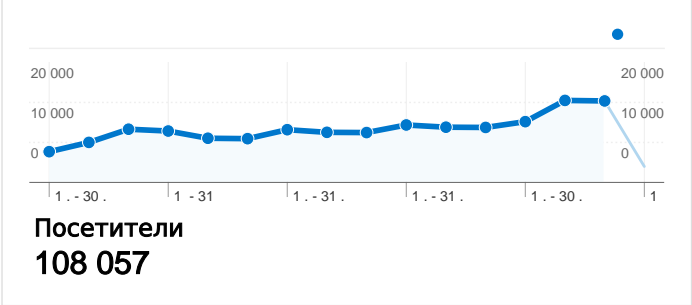

## Използване на сайта

<b>242 409</b> Посещения	<b>26,74%</b> Степен на отпадане
<b>2 145 331</b> Показвания на страници	<b>00:06:56</b> Ср. време, прекарано на сайта
<b>8,85</b> Страници/посещение	<b>43,93%</b> % нови посещения

## Общ преглед на съдържанието

Страници	Показвания на страници	% показвания на страници
/	291 830	13,61%
/region/23/	99 590	4,64%
/region/3/	32 180	1,50%
/region/16/	28 470	1,33%
/auction/	18 870	0,88%

Страниците на този сайт са били посетени общо 2 145 331 пъти.

 2 145 331 Показвания на страници

 1 405 993 Отделни показвания

 26,74% Степен на отпадане

## Най-популярно съдържание

Страници	Показвания на страници	% показвания на страници
/	291 830	13,61%
/region/23/	99 590	4,64%
/region/3/	32 180	1,50%
/region/16/	28 470	1,33%
/auction/	18 870	0,88%