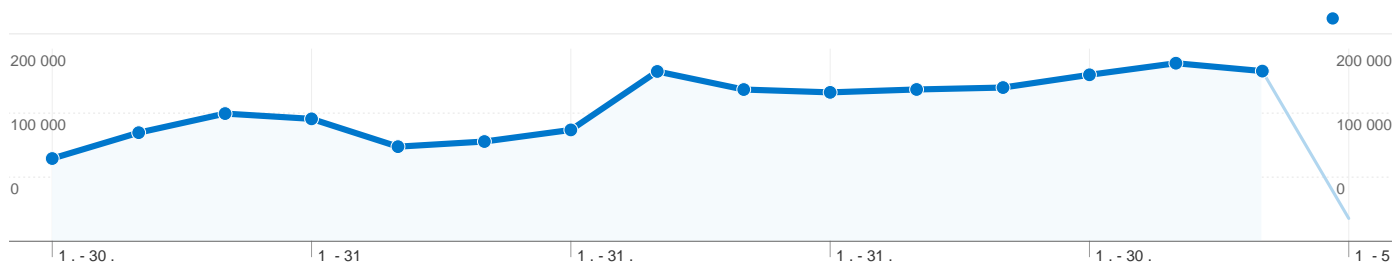

Всички източници на трафик са изпратили общо 242 409 посещения.

20,52% Директен трафик

26,67% Препращащи сайтове

52,71% Търсеци машини

■ Търсеци машини  
127 769,00 (52,71%)

■ Препращащи  
сайтове  
64 663,00 (26,68%)

Страниците на този сайт са били посетени общо 2 145 331 пъти.

 2 145 331 Показвания на страници

 1 405 993 Отделни показвания

 26,74% Степен на отпадане