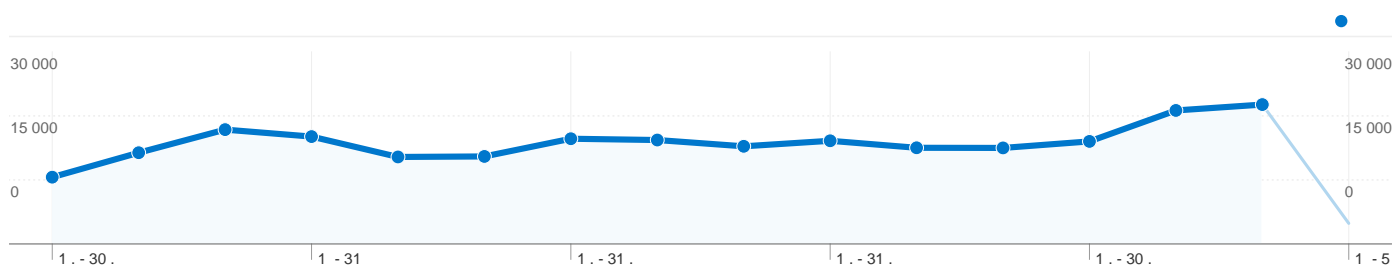

Всички източници на трафик са изпратили общо 242 409 посещения.

20,52% Директен трафик

26,67% Препращащи сайтове

52,71% Търсеци машини

■ Търсеци машини
127 769,00 (52,71%)

■ Препращащи
сайтове
64 663,00 (26,68%)

■ Директен трафик
49 743,00 (20,52%)

■ Други
234 (0,10%)

Най-добри източници на трафик

Източници	Посещения	% посещения	Ключови думи	Посещения	% посещения
google (organic)	119 642	49,35%	targ.bg	17 412	13,63%
(direct) ((none))	49 743	20,52%	публична продан	9 443	7,39%
googleads.g.doubleclick.net	27 765	11,45%	targ	4 053	3,17%
forum.imoti.net (referral)	9 647	3,98%	търг	3 919	3,07%
search (organic)	6 632	2,74%	търгове	2 239	1,75%