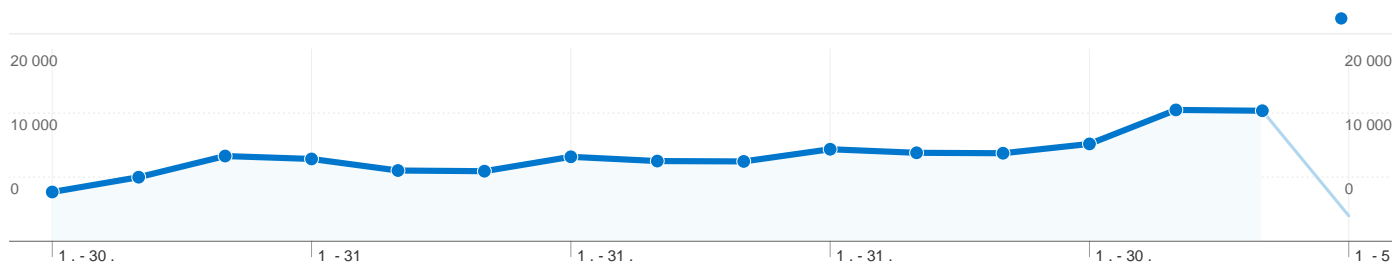

108 057 лица са посетили този сайт

242 409 Посещения

108 057 Абсолютен брой отделни посетители

2 145 331 Показвания на страници

8,85 Среден брой показвания на страници

00:06:56 Време, прекарано на сайта

26,74% Степен на отпадане

43,93% Нови посещения

Технически профил

Браузър	Посещения	% посещения	Скорост на връзката	Посещения	% посещения
Internet Explorer	137 505	56,72%	Unknown	175 158	72,26%
Firefox	81 241	33,51%	DSL	28 367	11,70%
Opera	12 576	5,19%	Cable	26 749	11,03%
Chrome	8 785	3,62%	Dialup	6 779	2,80%
Safari	1 783	0,74%	T1	4 386	1,81%