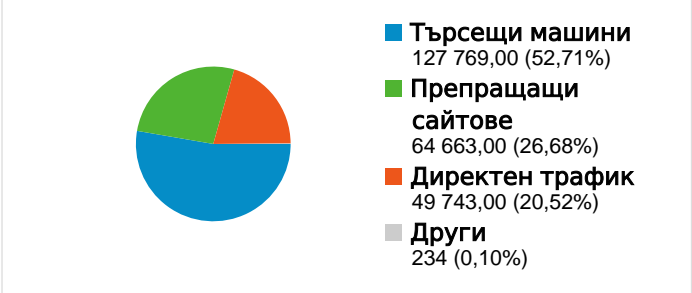

Общ преглед на източниците на трафик