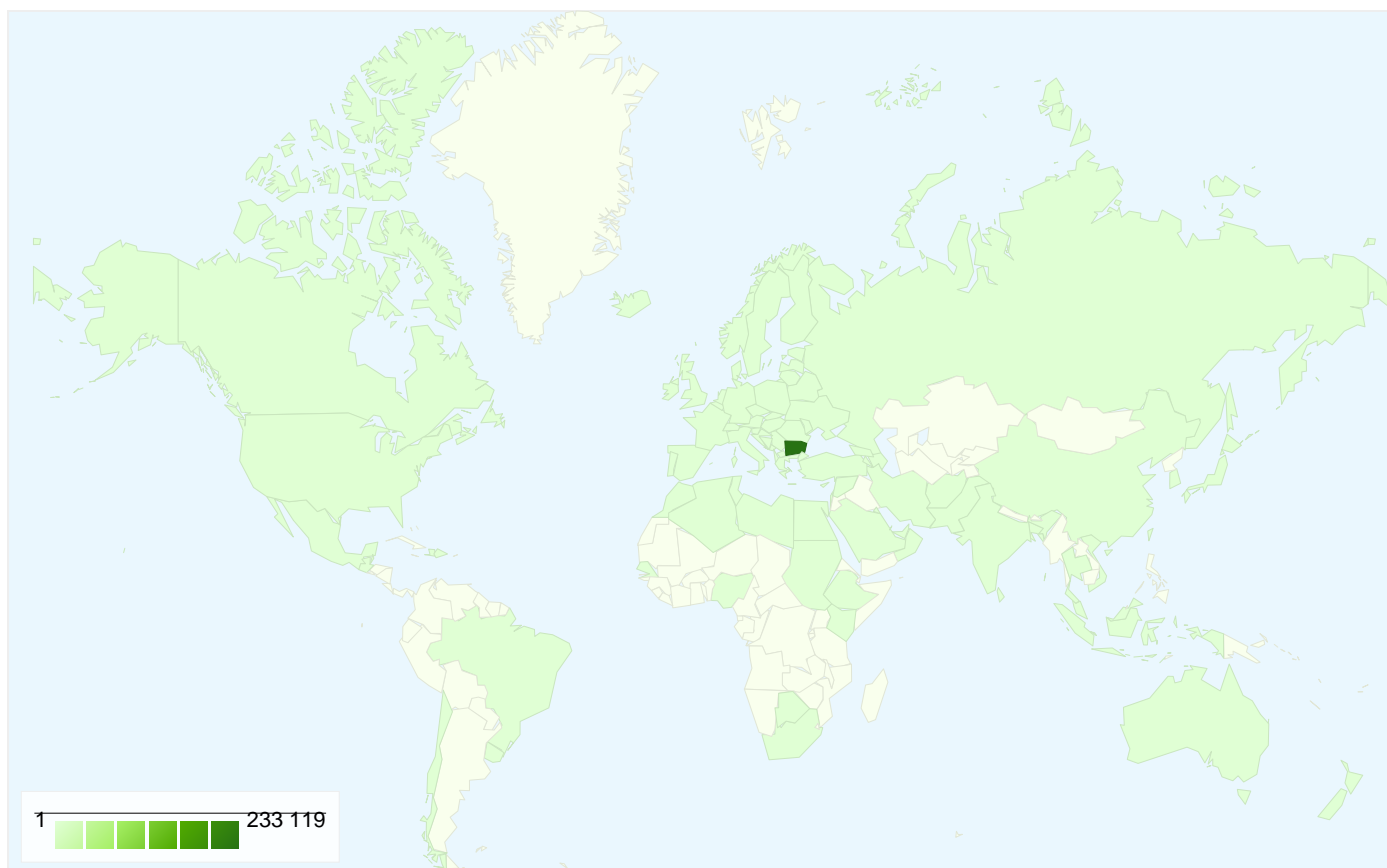

Всички източници на трафик са изпратили общо 242 409 посещения.

20,52% Директен трафик

26,67% Препращащи сайтове

52,71% Търсеци машини

■ Търсеци машини  
127 769,00 (52,71%)

■ Препращащи  
сайтове  
64 663,00 (26,68%)

Страниците на този сайт са били посетени общо 2 145 331 пъти.

 2 145 331 Показвания на страници

 1 405 993 Отделни показвания

 26,74% Степен на отпадане

## Най-популярно съдържание

Страници	Показвания на страници	% показвания на страници
/	291 830	13,61%
/region/23/	99 590	4,64%
/region/3/	32 180	1,50%
/region/16/	28 470	1,33%
/auction/	18 870	0,88%

## 242 40999 държави/територии

Държава/Територия	Посещения	Страници/посещение	Ср. време, прекарано на сайта	% нови посещения	Степен на отпадане
Bulgaria	233 119	8,92	00:06:55	43,93%	26,48%
United Kingdom	1 198	6,23	00:17:00	44,66%	28,46%
United States	1 194	6,02	00:05:35	46,73%	35,01%
Germany	892	8,39	00:06:24	57,85%	29,15%
Spain	661	7,14	00:06:27	54,77%	29,50%
Greece	587	6,43	00:05:56	59,80%	31,69%
Canada	580	5,63	00:04:55	27,41%	54,31%
Italy	435	10,54	00:09:10	50,34%	22,99%
France	378	7,22	00:05:35	51,32%	31,48%
Netherlands	364	9,02	00:07:12	43,68%	24,18%