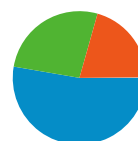

■ Търсеци машини
127 769,00 (52,71%)

■ Препращащи
сайтове
64 663,00 (26,68%)

■ Директен трафик
49 743,00 (20,52%)

■ Други
234 (0,10%)

Най-добри източници на трафик

Източници	Посещения	% посещения	Ключови думи	Посещения	% посещения
google (organic)	119 642	49,35%	targ.bg	17 412	13,63%
(direct) ((none))	49 743	20,52%	публична продан	9 443	7,39%
googleads.g.doubleclick.net	27 765	11,45%	targ	4 053	3,17%
forum.imoti.net (referral)	9 647	3,98%	търг	3 919	3,07%
search (organic)	6 632	2,74%	търгове	2 239	1,75%